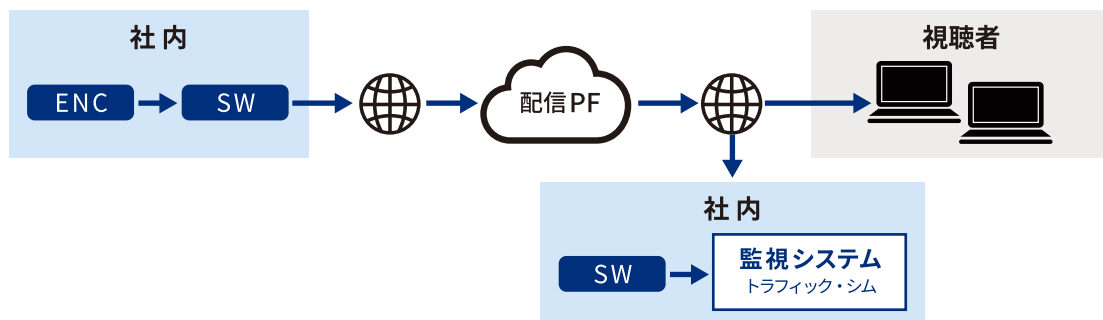

# インターネット動画配信の監視 OTT・VOD監視

今放送で最も視聴者が増えていると言われていた、インターネット動画配信のプラットフォーム。監視メーカーから監視自動化のご提案をいたします。

インターネット回線を通じて、視聴者が放送を選択して視聴する方式であるOTT (Over The Top)、ビデオ・オン・デマンド (Video On Demand) では能動的な操作が必要です。

本システムでは監視アプリケーションが視聴者の代わりにCDNにアクセス、機械的に再生処理を行い、ファイルを取得する一連の流れの中でエラーがないかを確認します。

## システム概要

監視サーバを設置し、インターネット経由で信号を取得し監視を行います。

監視項目には以下のような項目がございます。 ※他にお困りのことがなございましたら、ご相談ください。