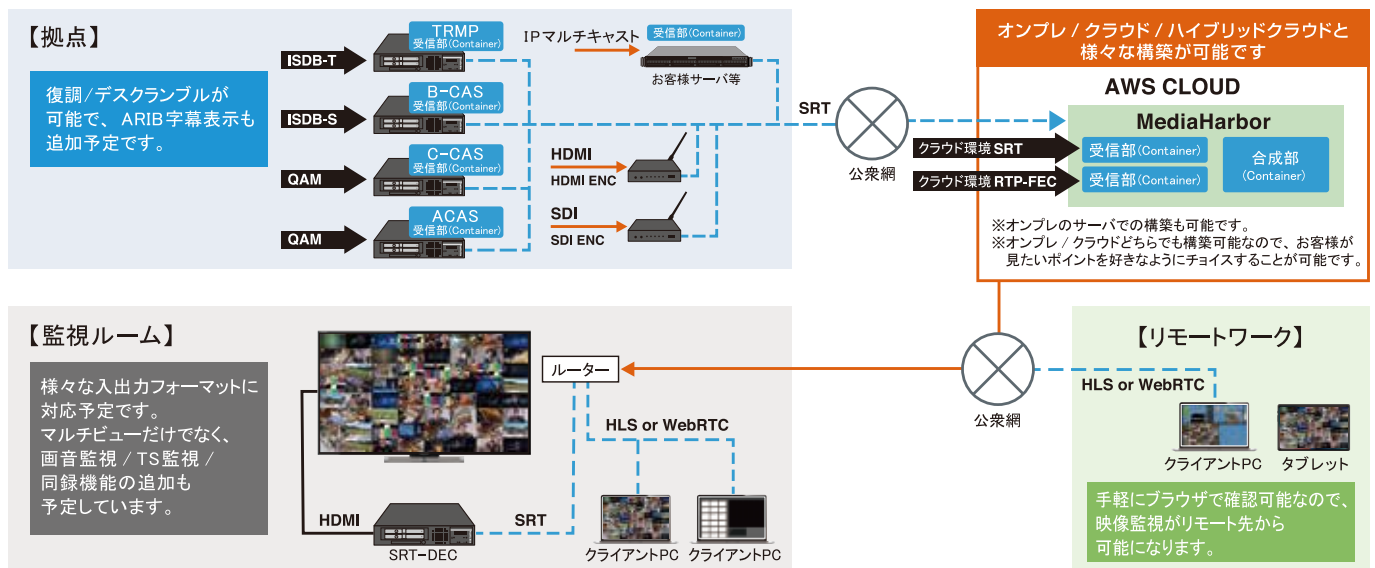

マルチビューサービス MediaHarbor

クラウド / オンプレミスを問わない、Web・タブレット対応型マルチビュー

MediaHarbor は、IP ストリームだけでなく ISDBT / ISDBS / QAM また、それに対応したデスクランブル (B-CAS / C-CAS / TRMP / ACAS) にも対応した(*) マルチビューサービスです。

マルチビュー自体も従来の大型 TV に表示する方法以外に、クライアント PC での視聴やタブレットやスマートフォンなどでも視聴可能ですので、自宅や放送区域外、もちろん出張中であってもすぐにマルチビュー画面を確認することが可能です。

その他にも、画音監視 (ブラックアウト / フリーズ / 無音) や TS 監視機能も備えており、様々なポイントの監視モニタリングにご利用いただけます。

また、エラーが発生したストリームを表示させる「メンテナンス Dock (エラー時表示枠) 表示」やビデオへのボーダー / オーバーレイ表示、タリー表示も可能になっており、さらに各種スキン (Audio バー等) やオブジェクト (時計等) も充実しております。

クラウド / オンプレミスを問わないコンテナ設計なので、大規模なシステムを簡単に構築する事が可能です。

※デスクランブルにはトラフィック・シム社製ユニットの利用が必要です。

系統イメージ

特長

- クラウド/オンプレミスを問わないコンテナ設計
 - ISDBT/ISDBS/QAM や SDI、IPなど様々な種別のストリームをマルチビュー表示
 - B-CAS/C-CAS/TRMP/ACAS に対応
 - タブレットやスマートフォンでのマルチビュー視聴 (HLS/WebRTC)
 - グリッドでのレイアウト作成と保存
 - レイアウトインポート / エクスポート機能
 - 画音監視
 - TS 監視
 - ビデオへのボーダー表示 (黄 / 赤)
 - ビデオへのオーバーレイ表示
 - タリー表示
 - 各種スキンとオブジェクト表示
 - メンテナンス Dock (エラー時表示枠) 表示 and more
- 順次アップデート予定