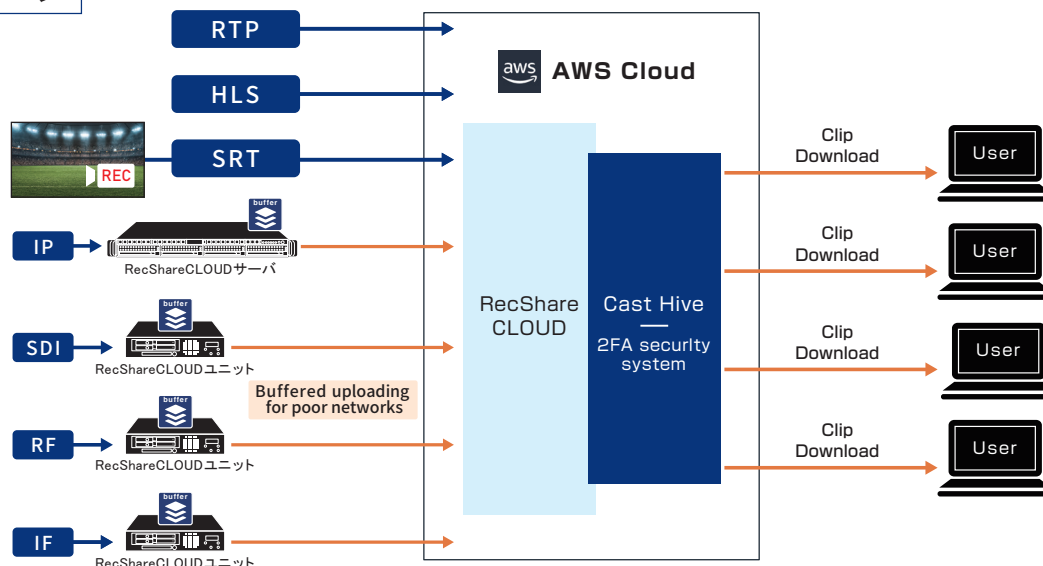

# RecShareCLOUD

いつでも、どこでも、誰でも、  
マニュアル無しですぐにサービスを開始することができます。

RecShareCLOUD は、2006 年から販売をしている同録システムのクラウド版です。  
見慣れた新聞のラテ欄のような番組表 UI を持っており、マニュアルが無くても誰でも操作することが可能です。

番組表にマウスを動作させることによって、サムネイルが表示され、再生する箇所を確認することができるので、素早く再生箇所を検索することができます。

また、Web プレイヤはインストールやプラグインが不要で、Google Chrome さえあれば、社内や全国から視聴することが可能です。

例えば全国の会場からの素材を集めて同録 / 再生 / 切出しを行ったり、大規模なスポーツ大会の素材バンクとしてであったり、全拠点の放送を確認する、というシステムを簡単に構築することができます。

RecShareCLOUD はクラウドを利用することで、利用人数に対しての構成検討や資産管理、リプレイスの必要性や保守など、様々な問題を柔軟に解決することができるサービスです。

## システムイメージ

## 機能

- ・ 様々なストリーム (SRT/HLS/RTP-FEC/RF/IF/SDI) を同録
- ・ 番組表表示 (全体番組表 / 1週間表示番組表)
- ・ 検索 (番組名 / 番組詳細)
- ・ 番組表連携 (※弊社フォーマットの場合無償での連携が可能です)
- ・ トリックプレイ  
(コマ送り/コマ戻し/-30 -15 +15 +60 ジャンプ/倍速 (1.5/2/5/10))
- ・ TS-DL/MP4-DL/S3 アップロード
- ・ 画面キャプチャ