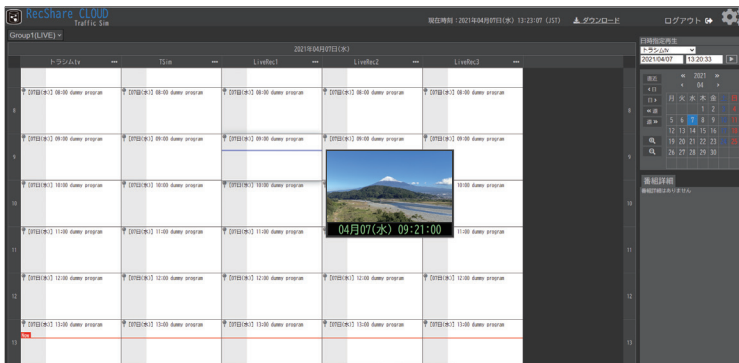

特長

- SRT/HLS/RTP-FEC などの同録であれば、クラウドで全て完結可能です。
- オンプレのユニットがバッファを持っており、クラウドデータとハッシュチェックを行います。これにより、いままでネックだった回線障害時のパケロスなどのアップロードに対応しました。また、高価な専用線でなくてもアップロードが可能です。
  ※SONY 社製 PDW-850×NEL 社製 MVE5000 でテザリング環境実証実験済み
- ラテ欄 UI 上で再生箇所のサムネイル表示ができるので、再生場所の検索が容易に可能です。
- Webプレイヤはアドオン/プラグイン/専用ソフトのインストールは不要です。(Google Chrome 対応)
- 素材クリップはサムネイルを見ながら IN 点/OUT 点を決めることが出来るので、誰でも簡単に操作可能です。
- ローカルPC へのファイルダウンロード以外にも、任意の S3 バケットにアップロード可能です。
- 増設やユーザー追加など簡単にでき、ご利用状況に応じて規模を増減することが可能です。
- 保守やHWもセットになっていますので、故障やリプレイスを気にする必要がありません。
- 1ヶ月からの契約が可能です。

機能

- ・ 様々なストリーム (SRT/HLS/RTP-FEC/RF/IF/SDI) を同録
- ・ 番組表表示 (全体番組表 / 1週間表示番組表)
- ・ 検索 (番組名 / 番組詳細)
- ・ 番組表連携 (※弊社フォーマットの場合無償での連携が可能です)
- ・ トリックプレイ
  (コマ送り/コマ戻し/-30 -15 +15 +60 ジャンプ/倍速 (1.5/2/5/10))
- ・ TS-DL/MP4-DL/S3 アップロード
- ・ 画面キャプチャ

- ・ チャンネルのグループ設定
- ・ DLやアクセスグループの権限付与
- ・ 各種設定

ユーザーログ / ユーザー管理 / チャンネルグループ設定 / お知らせ編集 / MP4 透かし設定 / チャンネル設定 / システム設定 / 個人設定 / ヘルプ / フィードバック
※管理者とユーザーで表示項目に違いがございます。

画面イメージイメージ

簡単キャプチャ機能