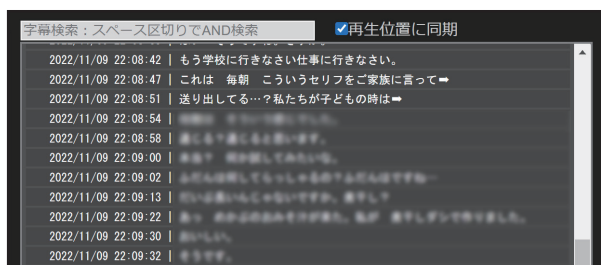

操作イメージ

番組表で目的の番組を簡単検索
 マウスクリックでプレイヤーが起動
 目的のポイントをすぐに再生

ARIB 字幕のリスト表示機能搭載、
 クリックで頭出し再生が可能です

キーアサイン対応、市販のジョグシャトル等に割当てできます。

早送り巻き戻しのトリックプレイ、
 ARIB字幕表示やデータ放送の再生も可能!

番組枠でのサムネイル表示で
 すぐに目的のシーンへジャンプ

●掲載された内容、画面例は製品の改良のため予告なく変更することがあります