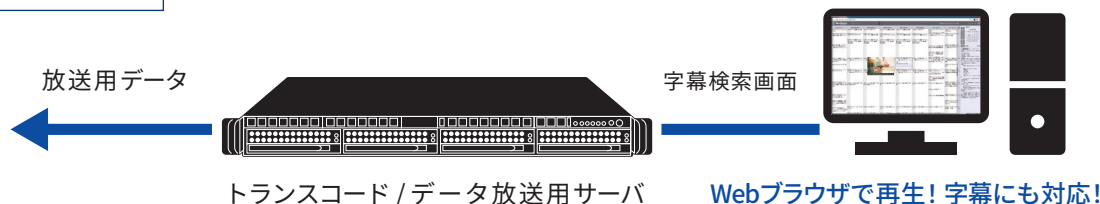

Google Chrome 上で動作する Web プレイヤでは画音の再生に加え、ARIB 字幕表示、データ放送※、字幕リストの表示、など多彩な機能を有しています。 ※一部開発中
また、オプションの検索機能 MetaScope(メタスコープ / 別紙資料あり)を使用するより便利に使用することが可能となります。

システムイメージ図

特長

- ブラウザがあればシステム運用が可能
- アドオン・プラグインのインストールは不要です
- ARIB字幕の再生が可能です
- 範囲を指定してMP4ダウンロード
- ユーザ権限管理機能
- WebAPIで他のシステムと連携可能
- 早送り早戻しのトリックプレイ
- 字幕検索機能
- 強力な検索機能「MetaScope」を搭載※
- データ放送再生機能(地デジのみ)※ ※開発中