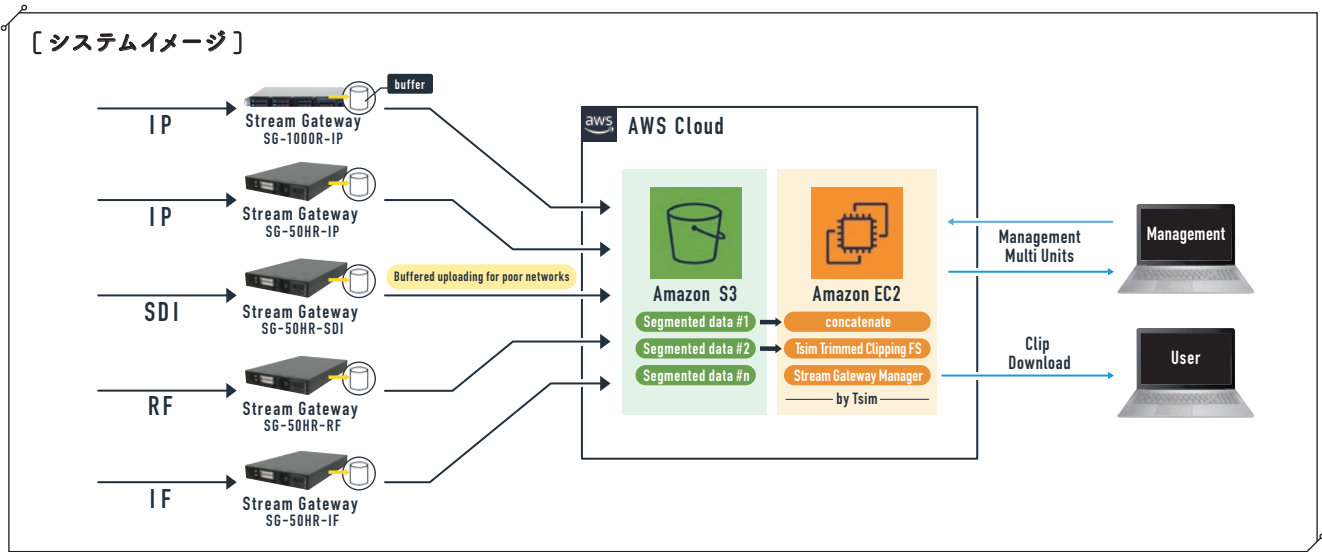

Recshare CLOUD

見慣れた新聞のラテ欄のようなUI。誰でもマニュアル無しですぐにでも使うことができます。低ビットレートで保存すれば、全国どこからでも視聴可能です。

[特色]

- オンプレのユニットがバッファを持っており、**10秒毎にクラウドデータとハッシュチェックを行います。**これにより、いままでネックだった回線障害時のパケロスなどのアップロードに対応しました。また、**高価な専用線でなくてもアップロードが可能です。**
※SONY社製PDW-850×NEL社製MVE5000でテザリング環境実証実験済み
- ラテ欄UI上で再生箇所のサムネイル表示ができるので、**再生場所の検索が容易に可能です。**
- Webプレイヤーはアドオン/プラグイン/専用ソフトのインストールは不要です。(Google Chrome対応)
- 増設やユーザー追加など簡単にでき、**ご利用状況に応じて規模を増減することが可能です。**
- 保守やHWもセットになっていますので、**故障やリプレースを気にする必要がありません。**
- 素材クリップはサムネイルを見ながらIN点/OUT点を決めることができるので、**誰でも簡単に操作可能です。**

[画面UIイメージ]

- 番組表をオンマウスでサムネイルを表示する事が可能です。
- 再生したい場所を見つけたらクリックするだけで、プレイヤーが呼び出され再生が始まります。
- 早送りや早戻しより便利で簡単に再生目的の場所を探す事ができます。

搭載

簡単キャプチャ機能

Click hereをクリックする事で、キャプチャサムネイルが一覧表示されます。一覧から保存したい画を選択して保存出来ます。

MP4ダウンロード機能

IN点とOUT点の画を確認しながら、MP4に変換してダウンロードが可能となります。もちろんダウンロードした画には「すかし」を入れることも可能です。

株式会社トラフィック・シムは名古屋を拠点にデジタル放送、IPTV関連システムの製造から販売までを行っている会社です。製品デモ、テスト機の貸出も行っております。実際の商品をお試し頂けます。お気軽にお問合せください。

Traffic Sim Co.,Ltd.

株式会社トラフィック・シム