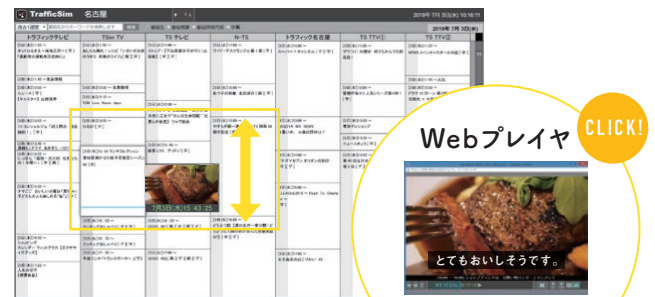

Recshare CLOUD

見慣れた新聞のラテ欄のようなUI。誰でもマニュアル無しですぐにでも使うことができます。低ビットレートで保存すれば、全国どこからでも視聴可能です。

[特色]

- オンプレのユニットがバッファを持っており、**10秒毎にクラウドデータとハッシュチェックを行います。**これにより、いままでネックだった回線障害時のパケロスなどのアップロードに対応しました。また、**高価な専用線でなくてもアップロードが可能です。**
※SONY社製PDW-850×NEL社製MVE5000でテザリング環境実証実験済み
- ラテ欄UI上で再生箇所のサムネイル表示ができるので、**再生場所の検索が容易に可能です。**
- Webプレイヤーはアドオン/プラグイン/専用ソフトのインストールは不要です。(Google Chrome対応)
- 増設やユーザー追加など簡単にでき、**ご利用状況に応じて規模を増減することが可能です。**
- 保守やHWもセットになっていますので、**故障やリプレースを気にする必要がありません。**
- 素材クリップはサムネイルを見ながらIN点/OUT点を決めることができるので、**誰でも簡単に操作可能です。**

[画面UIイメージ]

- 番組表をオンマウスでサムネイルを表示する事が可能です。
- 再生したい場所を見つけたらクリックするだけで、プレイヤーが呼び出され再生が始まります。
- 早送りや早戻しより便利で簡単に再生目的の場所を探す事ができます。

搭載

簡単キャプチャ機能

Click hereをクリックする事で、キャプチャサムネイルが一覧表示されます。一覧から保存したい画を選択して保存出来ます。

MP4ダウンロード機能

IN点とOUT点の画を確認しながら、MP4に変換してダウンロードが可能となります。もちろんダウンロードした画には「すかし」を入れることも可能です。

株式会社トラフィック・シムは名古屋を拠点にデジタル放送、IPTV関連システムの製造から販売までを行っている会社です。製品デモ、テスト機の貸出も行っております。実際の商品をお試し頂けます。お気軽にお問合せください。

Traffic Sim Co.,Ltd.

株式会社トラフィック・シム