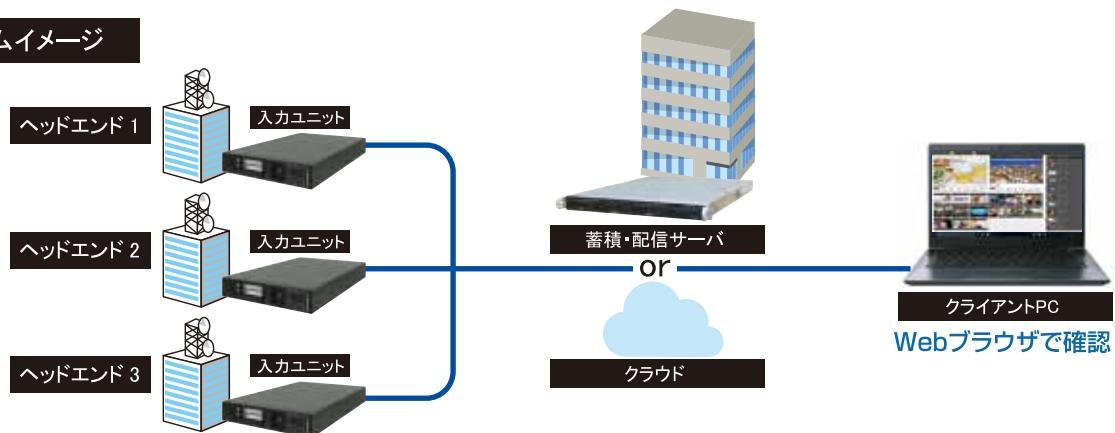

# LIVErary Station (ライブラリーステーション)

- ・拠点に置いたユニットの LIVE 映像を Web ブラウザで簡単確認。
- ・Web ブラウザ上では LIVE 映像だけでなく、CH 切替、RF 受信情報の取得が可能です。
- ・視聴している映像はレコーディング・蓄積を行い、CH、番組単位でライブラリー化されますので簡単に再生可能です。

## ■ ユニット説明 入力ユニット RSC-50HR

本システムの入力ユニットです。  
放送波を受信、トランスコードを行い、蓄積・配信サーバに送信します。

形状	EIA19 インチラック 1U ハーフサイズ
入力	地デジ/BS(110°C 含む)/QAM
電源	AC100V
オプション	ラックマウント金具

### システムイメージ

株式会社トラフィック・シムは名古屋を拠点にデジタル放送、IPTV関連システムの製造から販売までを行っている会社です。製品デモ、テスト機の貸出も行っております。実際の商品をお試し頂けます。お気軽にお問合せください。