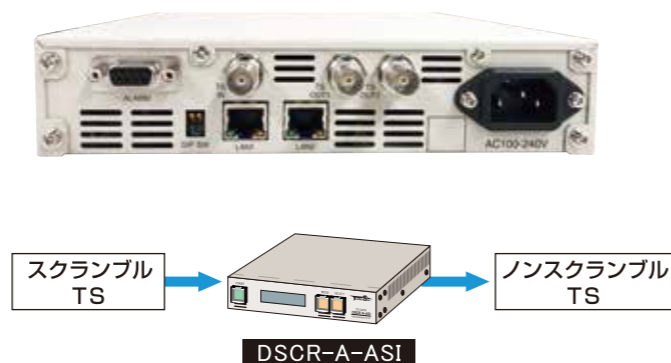

ACASデスクランブルソリューション

新CAS(ACAS)に対応したデスクランブラです。

TrafficSim は一般社団法人 新CAS協議会 (略称: ACAS)と契約済みです。 ※一部進行中

DSCR-A-TLV

DSCR-A-ASI

TLV入力版 DSCR-A-TLV

製品種別	ACAS方式デスクランブラ TLV入力
製品名	DSCR-A-TLV
製品型番	DSCRA-L2HR
入出力	IP入出力(単一 TLV) / 制御J45 (10Base-T/100Base-T/1000Base-T) × 2 接点出力 D-Sub 9pin × 1 ※フォトモスリレー接点出力
電源	AC100V ~ 240V
形状	EIA19 インチラック 1U ハーフサイズ
オプション	ラックマウント金具

TS入力版 DSCR-A-ASI

製品種別	4K/8K 放送用ACAS方式デスクランブラ TS入力
製品名	DSCR-A-ASI
製品型番	DSCRA-A120HR
入出力	ASI入力 BNC × 1 / ASI出力 BNC × 2 制御J45 (10Base-T/100Base-T/1000Base-T) × 1 接点出力 D-Sub 9pin × 1 ※フォトモスリレー接点出力
電源	AC100V ~ 240V
形状	EIA19インチラック 1Uハーフサイズ
オプション	ラックマウント金具

64QAM/256AM 復調器
DMB-2-QAM

高度BS-IFを受信し、単一TLVのIP出力が可能です。

- ・単一TLVはNULLパケットを削除して出力可能
 - ・マルチキャスト出力に対応
- ① ブラウザによるWeb画面でのUI操作。
 - ② 受信レベル、CN、ビットエラー率のアラーム監視。
 - ③ (従来の)ISDB-Sも復調可能で、TS信号の出力が可能です。

CATV(J.83 AnnexC)の復調に
簡易RF監視に