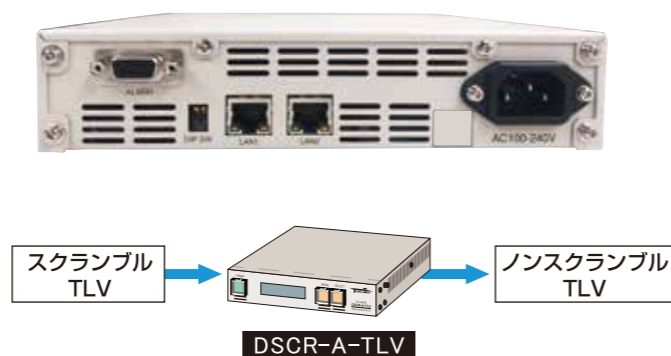

ACASデスクランブルソリューション

新CAS(ACAS)に対応したデスクランブラです。

TrafficSim は一般社団法人 新CAS協議会 (略称: ACAS)と契約済みです。 ※一部進行中

DSCR-A-TLV

DSCR-A-ASI

TLV入力版 DSCR-A-TLV

製品種別	ACAS方式デスクランブラ TLV入力
製品名	DSCR-A-TLV
製品型番	DSCRA-L2HR
入出力	IP入出力(単一 TLV) / 制御J45 (10Base-T/100Base-T/1000Base-T) × 2 接点出力 D-Sub 9pin × 1 ※フォトモスリレー接点出力
電源	AC100V ~ 240V
形状	EIA19 インチラック 1U ハーフサイズ
オプション	ラックマウント金具

TS入力版 DSCR-A-ASI

製品種別	4K/8K 放送用ACAS方式デスクランブラ TS入力
製品名	DSCR-A-ASI
製品型番	DSCRA-A120HR
入出力	ASI入力 BNC × 1 / ASI出力 BNC × 2 制御J45 (10Base-T/100Base-T/1000Base-T) × 1 接点出力 D-Sub 9pin × 1 ※フォトモスリレー接点出力
電源	AC100V ~ 240V
形状	EIA19インチラック 1Uハーフサイズ
オプション	ラックマウント金具

64QAM/256AM 復調器
DMB-2-QAM

高度BS-IFを受信し、単一TLVのIP出力が可能です。

- ・単一TLVはNULLパケットを削除して出力可能
 - ・マルチキャスト出力に対応
- ① ブラウザによるWeb画面でのUI操作。
 - ② 受信レベル、CN、ビットエラー率のアラーム監視。
 - ③ (従来の)ISDB-Sも復調可能で、TS信号の出力が可能です。

CATV(J.83 AnnexC)の復調に
簡易RF監視に