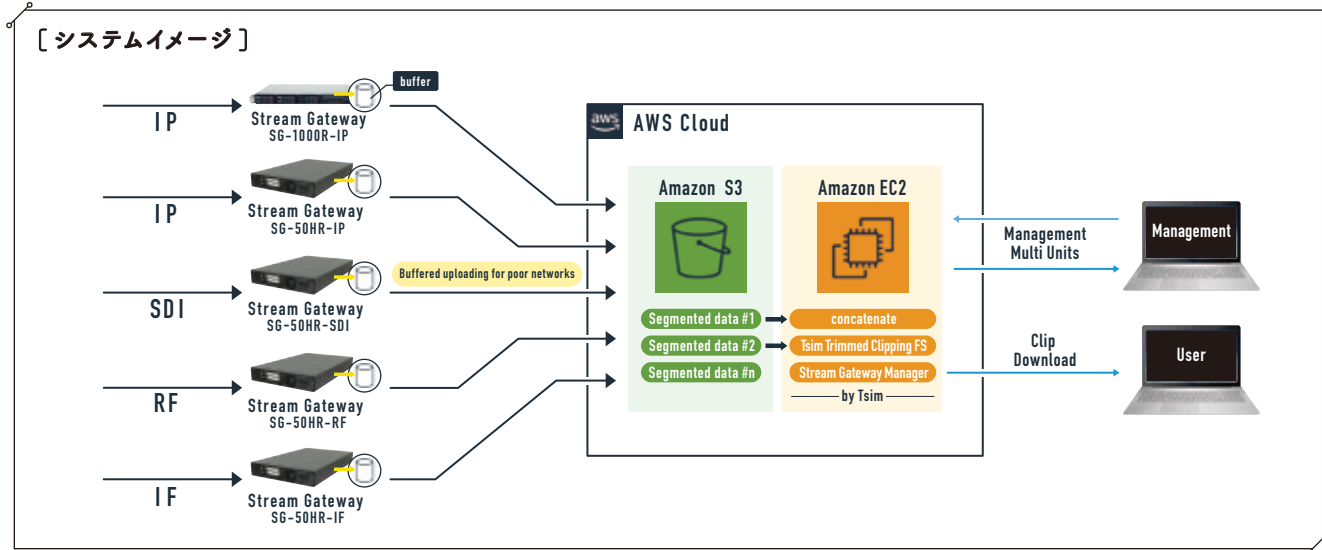

放送データ共有システム

Recshare CLOUD

見慣れた新聞のラテ欄の様なUI。誰でもマニュアル無しですぐにでも使うことができます。
低ビットレートで保存すれば、全国どこからでも視聴可能です。

[特色]

- オンプレのユニットがバッファを持っており、**10秒毎にクラウドデータとハッシュチェックを行います。**これにより、いままでネックだった回線障害時のパケロスなどのアップロードに対応しました。また、**高価な専用線でもアップロードが可能です。**
※SONY社製PDW-850×NEL社製MVE5000でテザリング環境実証実験済み
- ラテ欄UI上で再生箇所のサムネイル表示ができるので、**再生場所の検索が容易に可能です。**
- Webプレイヤーはアドオン／プラグイン／専用ソフトのインストールは不要です。(Google Chrome対応)
- 増設やユーザー追加など簡単にでき、**ご利用状況に応じて規模を増減することが可能です。**
- 保守やHWもセットになっていますので、**故障やリプレイスを気にする必要がありません。**
- 素材クリップはサムネイルを見ながらIN点／OUT点を決めることが出来るので、**誰でも簡単に操作可能です。**

[画面UIイメージ]

- 番組表をオンマウスでサムネイルを表示する事が可能です。
- 再生したい場所を見つけたらクリックするだけで、プレイヤーが呼び出され再生が始まります。
- 早送りや早戻しより便利で簡単に再生目的の場所を探す事ができます。

搭載

簡単キャプチャ機能

Click hereをクリックする事で、キャプチャサムネイルが一覧表示されます。一覧から保存したい画を選択して保存出来ます。

MP4ダウンロード機能

IN点とOUT点の画を確認しながら、MP4に変換してダウンロードが可能となります。もちろんダウンロードした画には「すかし」を入れることも可能です。

株式会社トラフィック・シムは名古屋を拠点にデジタル放送、IPTV関連システムの製造から販売までを行っている会社です。製品デモ、テスト機の貸出も行っております。実際の商品をお試し頂けます。お気軽にお問い合わせください。

Traffic Sim Co.,Ltd.