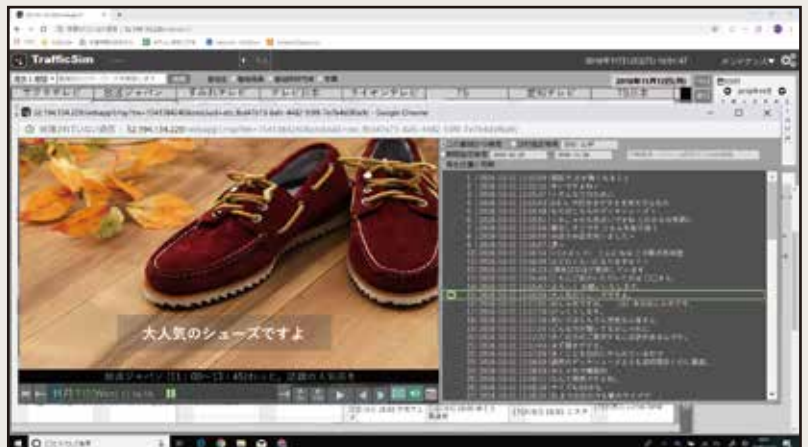

## 時系列メタデータでシーン検索

- 字幕で検索
- ランドマーク画像認識で検索
- 顔画像認識で検索(サンプル展示)

▲字幕で検索画面

▲顔画像認識 検索画面

▲プレイヤ画面

ARIB字幕が  
Webブラウザで視聴可能