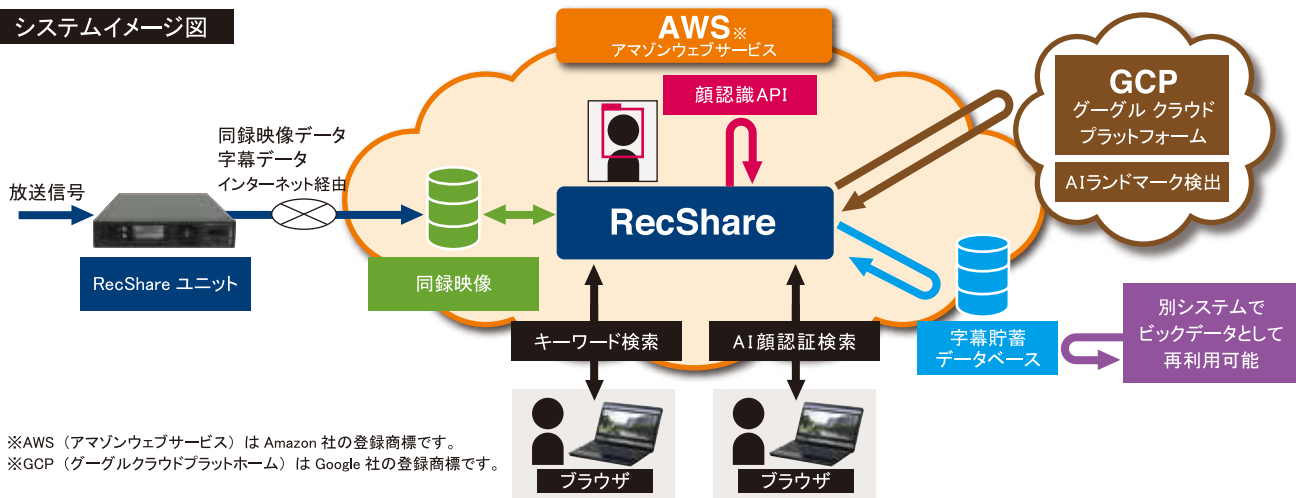

# クラウド・AI利用 放送データ共有システム 「Cloud RecShare」

放送の同録データを局内共有する「RecShare」が、クラウドの利用で進化しました。

## 優れた運用性

- わずか15分の簡単設置(専用の地デジキャプチャユニット利用)
- 99.99999999%のデータ保持性能(Amazon社AWS S3利用時)
- キャプチャユニット以外のハードウェアメンテナンスが不要
- 導入後に同録期間を延長可能

## 時系列メタデータでシーン検索

- 字幕で検索
- ランドマーク画像認識で検索
- 顔画像認識で検索(サンプル展示)

▲字幕で検索画面

▲顔画像認識 検索画面

▲プレイヤ画面

ARIB字幕が  
Webブラウザで視聴可能

## システムイメージ図

※AWS (アマゾンウェブサービス) は Amazon 社の登録商標です。  
※GCP (グーグルクラウドプラットフォーム) は Google 社の登録商標です。

株式会社トラフィック・シムは名古屋を拠点にデジタル放送、IPTV関連システムの製造から販売までを行っている会社です。

**Traffic Sim Co.,Ltd.**  
<http://www.trafficsim.co.jp/>