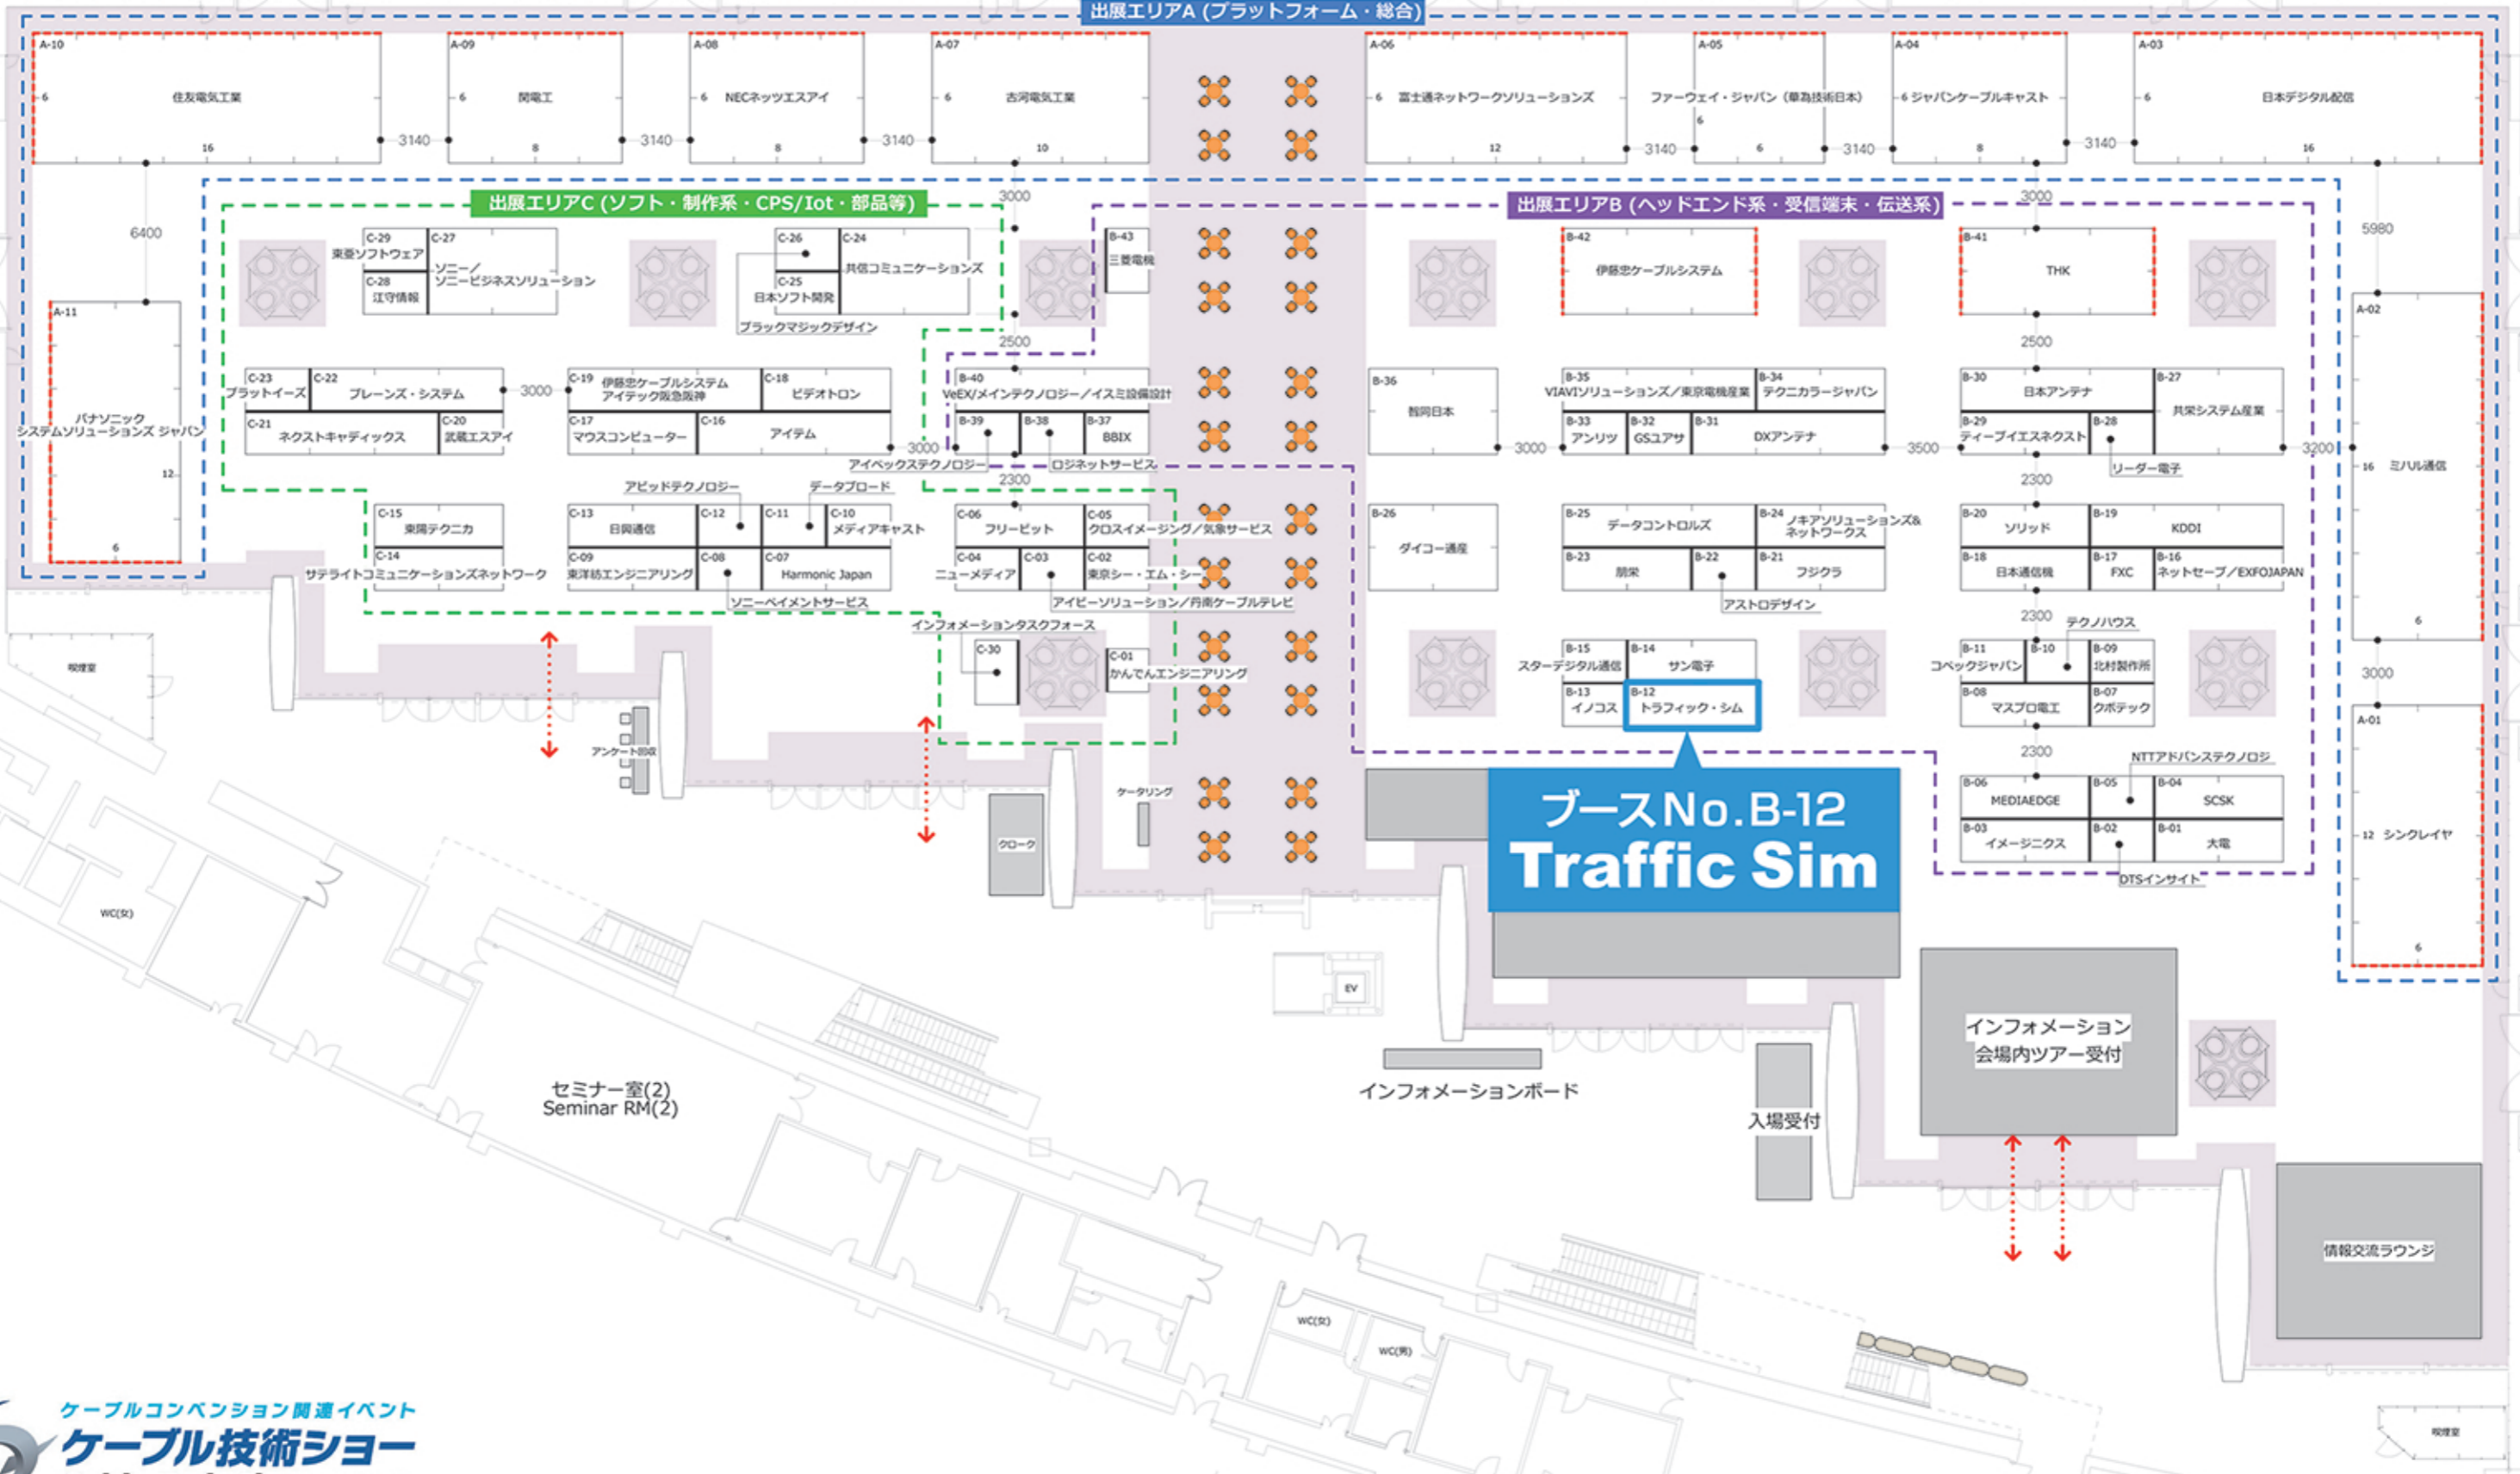

出展エリアA (プラットフォーム・総合)

出展エリアC (ソフト・制作系・CPS/Iot・部品等)

出展エリアB (ヘッドエンド系・受信端末・伝送系)

**ブースNo.B-12**  
**Traffic Sim**

インフォメーション  
会場内ツアー受付

インフォメーションボード

入場受付

情報交流ラウンジ

セミナー室(2)  
Seminar RM(2)

セミナー室(1)  
Seminar RM(1)