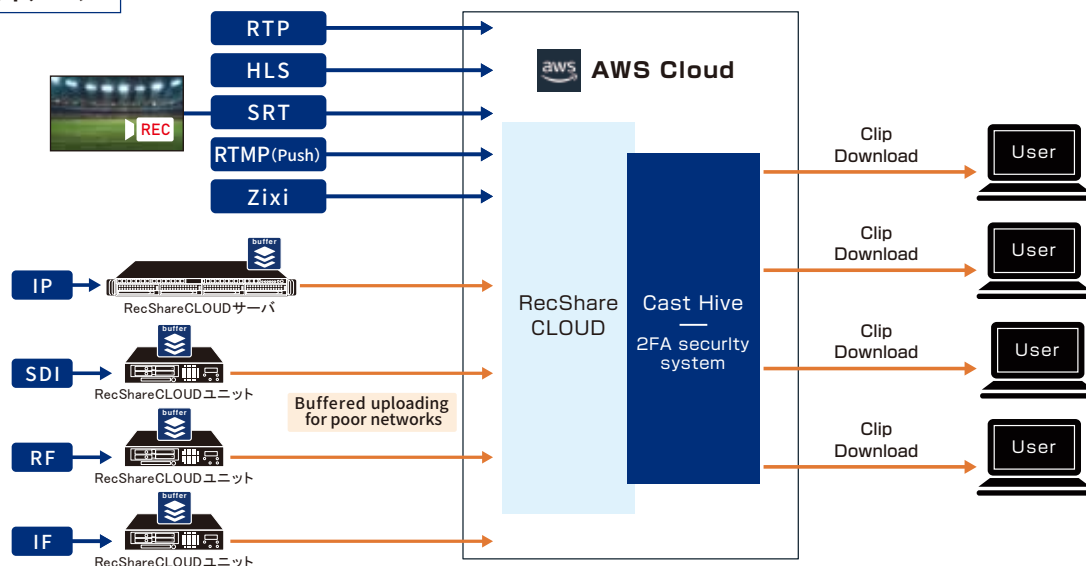

# RecShareCLOUD

いつでも、どこでも、誰でも、  
マニュアル無しですぐにサービスを開始することができます。

RecShareCLOUD は、2006 年から販売をしている同録システムのクラウド版です。  
見慣れた新聞のラテ欄のような番組表 UI を持っており、マニュアルが無くても誰でも操作することが可能です。

番組表にマウスを動作させることによって、サムネイルが表示され、再生する箇所を確認することができるので、素早く再生箇所を検索することができます。

また、Web プレイヤーはインストールやプラグインが不要で、Google Chrome さえあれば、社内や全国から視聴することが可能です。

例えば全国の会場からの素材を集めて同録 / 再生 / 切出しを行ったり、大規模なスポーツ大会の素材バンクとしてであったり、全拠点の放送を確認する、というシステムを簡単に構築することができます。

RecShareCLOUD はクラウドを利用することで、利用人数に対しての構成検討や資産管理、リプレイスの必要性や保守など、様々な問題を柔軟に解決することができるサービスです。

## システムイメージ

## 機能

- ・ 様々なストリーム (SRT/HLS/RTP-FEC/RTMP(Push)/Zixi/RF/IF/SDI) を同録
- ・ 番組表表示 (全体番組表 / 週間表示番組表)
- ・ 検索 (番組名 / 番組詳細)
- ・ 番組表連携 (※弊社フォーマットの場合無償での連携が可能です)
- ・ トリックプレイ (コマ送り/コマ戻し/-30 -15 +15 +60 ジャンプ/倍速 (1.5/2/5/10))
- ・ TSダウンロード/MP4ダウンロード/Amazon S3アップロード/有効期限付きダウンロードURL発行