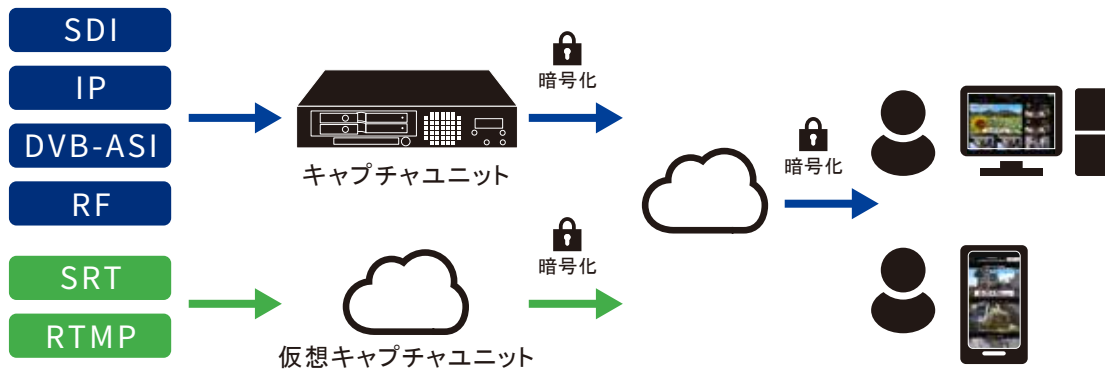

特 長

■ **ソフトウェアのインストール不要**

ブラウザさえあればどんな端末からでもすぐに利用可能

■ **低遅延**

元の信号と比較し、LiveShare 経由の視聴による遅延は 0.5 秒未満
※遅延量は、ネットワークの通信速度、受信する信号の種類、再生レートに依存します

■ **マルチビュー**

PC : シングル / 2 画面マルチ / 3 画面マルチ / 4 画面マルチ / 6 画面マルチ / 9 画面マルチ / 10 画面マルチ / 16 画面マルチ
スマホ : シングル / 3 画面マルチ

ISDB-T	ISDB-S BS ISDB-S e2	HD-SDI	SRT RTMP
IP入力タイプ DVB-ASI入力タイプ RF入力タイプ	IP入力タイプ DVB-ASI入力タイプ RF入力タイプ	SDI入力タイプ IP入力タイプ	クラウド上の 仮想ユニットで受信 ※遅延量がやや大

※その他信号も開発を検討中

■ **帯域に応じて選べる再生レート**

Low (0.45 Mbps) / Medium (0.80 Mbps) / High (3.00 Mbps) ※概算値

システムイメージ

価 格

クラウド版 LiveShare は、最低 1 ヶ月から契約可能なサブスクリプションサービスです。

1ヶ月の利用料金	キャプチャユニット	60,000 円 / 台～
	ユーザーライセンス	1,800 円 / 人

※ 上記費用に加えて、映像の視聴量に応じた従量課金が別途発生します
※ ユーザーライセンスはメールアドレスに紐づきます
※ SDI 用キャプチャユニットは、1入力版の他、2入力版・4入力版を鋭意開発中です

選べる構成オプション ～オンプレ版 / ハーフクラウド版～

LiveShare は、クラウド版の他に、オンプレ版とハーフクラウド版のオプションをご用意しております。特に、弊社同録システムをご導入いただいているお客様は、同録システムのサーバを LiveShare のキャプチャユニットとして利用できるため、オプションを追加するだけでオンプレ版やハーフクラウド版をご利用いただくことができます。

■ **オンプレ版**

館内共聴としての用途など、社内でのみ映像をモニターしたいお客様向け

■ **ハーフクラウド版**

基本は社内でのみ映像をモニターしたいけれど、時折、出先からの確認も行いたいお客様向け

※ オンプレ版 / ハーフクラウド版の LiveShare は、クラウド版とは異なる価格体系となります

●掲載された内容、画面例は製品の改良のため予告なく変更することがあります