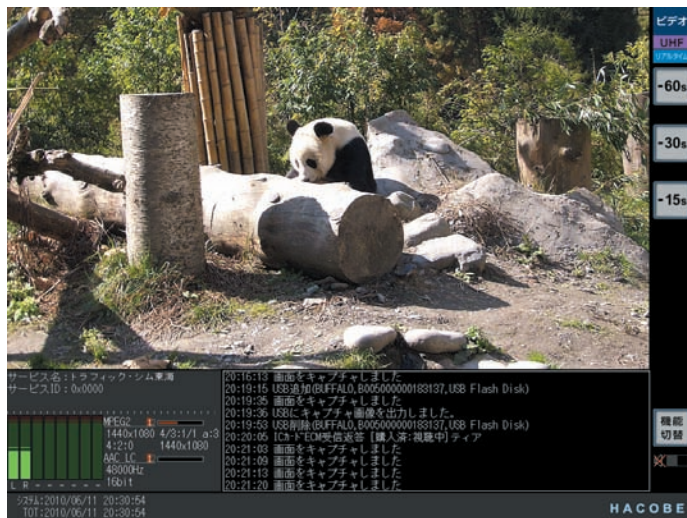

ハツと思ったら、すぐチェック!

多彩な入力に対応! CATV・地デジ・BS・110°CS・124°/128°CS・デジタルラジオ

REAR

簡単に持ち運べて、現場で解析と同時に映像・音声も確認可能。
多彩な機能をこの1台にまとめました。

- TS解析
- TSデコード再生(MPEG2/H.264)
- TS同録
- TS出力再生
- RF/IFの復調
- デスクランブル(B-CAS/C-CAS)

▲RF/BSIF情報 表示画面

▲ビデオ表示画面

■仕様

製品種別	TSアナライザ		
製品名	ポータブルTSレコーディングアナライザ™HACOBE(ハコベ)™ 64QAM版		
製品型番	TSA-1000PQ		
入力	TS入力	DVB-ASI×1 最大200Mbps ※入力ビットレートにより一部機能が制限されます 同録OFF時:約200Mbps 同録ON時:約60Mbps	
	地デジRF入力	F端子(75Ω×1) VHF 1ch~12ch	UHF 13ch~62ch CATV 13ch~63ch
	BSデジタル/110°CS IF入力	F端子(75Ω×1)	110°CSデジタル、ND2~24 BSデジタル、BS1~15
	CATV RF入力	F端子(75Ω×1)	
	クロック入力	バイトクロック/変調クロック CLK IN (50Ω/75Ω/ハイインピーダンス 切り替え)	
出力	TS出力	DVB-ASI×2 入力TSモニターOUT用と記録TS出力用の切り替え可 外部のクロックに同期したTSの出力が可能	
	CATV RF出力	F端子(75Ω×1) ※入力スルーアウト	
	アラーム出力	D-SUB9pinメス 4接点	フォトMOSリレー
同録期間	地デジ放送TSで約2日分		
同録TS再生	再生時デコード可能 再生時解析可能	DVB-ASI 出力 最大200Mbps	
解析/ デコード可能 TSフォーマット	CATV TS J.83 AnnexC 188/204バイト MPEG-2 TS 192/208バイト TTS(タイムスタンプ付 可変レートTS) ISDB-T 地デジ 12セグ /1セグ ISDB-S BS / 110°CS		ISDB-Tsb デジタルラジオ 124°/128°CS IPTV TS (ISDB-Tmm 対応予定)
デコーダ仕様	映像	MPEG2 ※MPEG2の映像モードはARIB/STD-B21/6.2.1映像信号出力の形式に準拠 H.264	
	音声	MP1-L1/L2/L3 LPCM-16bit/20bit/24bit	MP2-L1/L2/L3(MPEG-2 BC) AAC-LC/LTP/MAIN/SSR/HE/ALS/BSAC
カードスロット	CAS カード用スロット×2(B-CAS,C-CAS共用)		
デスクランブラ	B-CAS(地デジ/BS/110°CS) ※別途B-CASカードが必要となります。 AES128デコード対応 C-CAS		
時刻同期	ntp		
外部記録	USBポート×1		
モニタ出力	外部モニタ出力	XGA(1024×768)D-SUB15pin	
	画面輝度調節	5段階	
	液晶パネル	6.5型 LEDバックライト液晶/XGA(1024×768)	
音声出力	内蔵スピーカ	○(モノラル)	
	ヘッドホン端子	○(ステレオ)	
電源	DC12V(12~36V対応)		
	コネクタ形状	キャノンコネクタ XLR 4PINオス	
	ACアダプタ使用時	AC100V(専用ACアダプタ付属)	
サイズ [W×H×D(mm)]	210×132.5×300(突起物を除く)		
重量	約5.5kg		