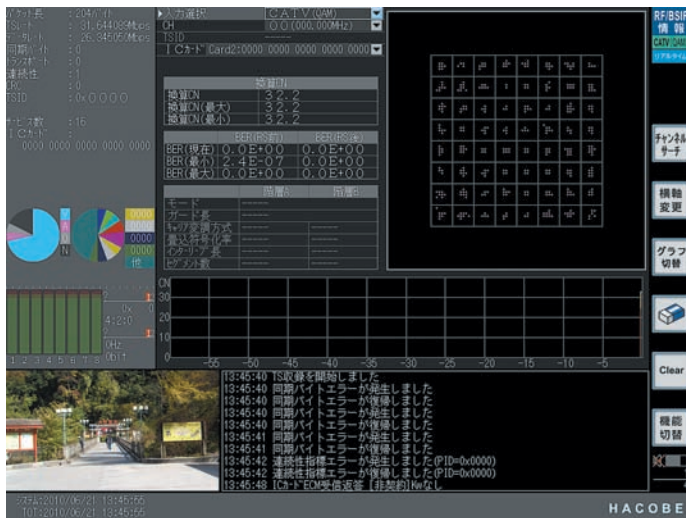

ハツと思ったら、すぐチェック!

多彩な入力に対応! CATV・地デジ・BS・110°CS・124°/128°CS・デジタルラジオ

REAR

簡単に持ち運べて、現場で解析と同時に映像・音声も確認可能。
多彩な機能をこの1台にまとめました。

- TS解析
- TSデコード再生(MPEG2/H.264)
- TS同録
- TS出力再生
- RF/IFの復調
- デスクランブル(B-CAS/C-CAS)

▲RF/BSIF情報 表示画面

▲ビデオ表示画面

■仕様

製品種別	TSアナライザ		
製品名	ポータブルTSレコーディングアナライザ™HACOBE(ハコベ)™ 64QAM版		
製品型番	TSA-1000PQ		
入力	TS入力	DVB-ASI×1 最大200Mbps ※入力ビットレートにより一部機能が制限されます 同録OFF時:約200Mbps 同録ON時:約60Mbps	
	地デジRF入力	F端子(75Ω×1) VHF 1ch~12ch	UHF 13ch~62ch CATV 13ch~63ch
	BSデジタル/110°CS IF入力	F端子(75Ω×1)	110°CSデジタル、ND2~24 BSデジタル、BS1~15
	CATV RF入力	F端子(75Ω×1)	
	クロック入力	バイトクロック/変調クロック CLK IN (50Ω/75Ω/ハイインピーダンス 切り替え)	
出力	TS出力	DVB-ASI×2 入力TSモニターOUT用と記録TS出力用の切り替え可 外部のクロックに同期したTSの出力が可能	
	CATV RF出力	F端子(75Ω×1) ※入力スルーアウト	
	アラーム出力	D-SUB9pinメス 4接点	フォトMOSリレー
同録期間	地デジ放送TSで約2日分		
同録TS再生	再生時デコード可能 再生時解析可能	DVB-ASI 出力 最大200Mbps	
解析/ デコード可能 TSフォーマット	CATV TS J.83 AnnexC 188/204バイト MPEG-2 TS 192/208バイト TTS(タイムスタンプ付 可変レートTS) ISDB-T 地デジ 12セグ /1セグ ISDB-S BS / 110°CS		ISDB-Tsb デジタルラジオ 124°/128°CS IPTV TS (ISDB-Tmm 対応予定)
デコーダ仕様	映像	MPEG2 ※MPEG2の映像モードはARIB/STD-B21/6.2.1映像信号出力の形式に準拠 H.264	
	音声	MP1-L1/L2/L3 LPCM-16bit/20bit/24bit	MP2-L1/L2/L3(MPEG-2 BC) AAC-LC/LTP/MAIN/SSR/HE/ALS/BSAC
カードスロット	CAS カード用スロット×2(B-CAS,C-CAS共用)		
デスクランブラ	B-CAS(地デジ/BS/110°CS) ※別途B-CASカードが必要となります。 AES128デコード対応 C-CAS		
時刻同期	ntp		
外部記録	USBポート×1		
モニタ出力	外部モニタ出力	XGA(1024×768)D-SUB15pin	
	画面輝度調節	5段階	
	液晶パネル	6.5型 LEDバックライト液晶/XGA(1024×768)	
音声出力	内蔵スピーカ	○(モノラル)	
	ヘッドホン端子	○(ステレオ)	
電源	DC12V(12~36V対応)		
	コネクタ形状	キャノンコネクタ XLR 4PINオス	
	ACアダプタ使用時	AC100V(専用ACアダプタ付属)	
サイズ [W×H×D(mm)]	210×132.5×300(突起物を除く)		
重量	約5.5kg		